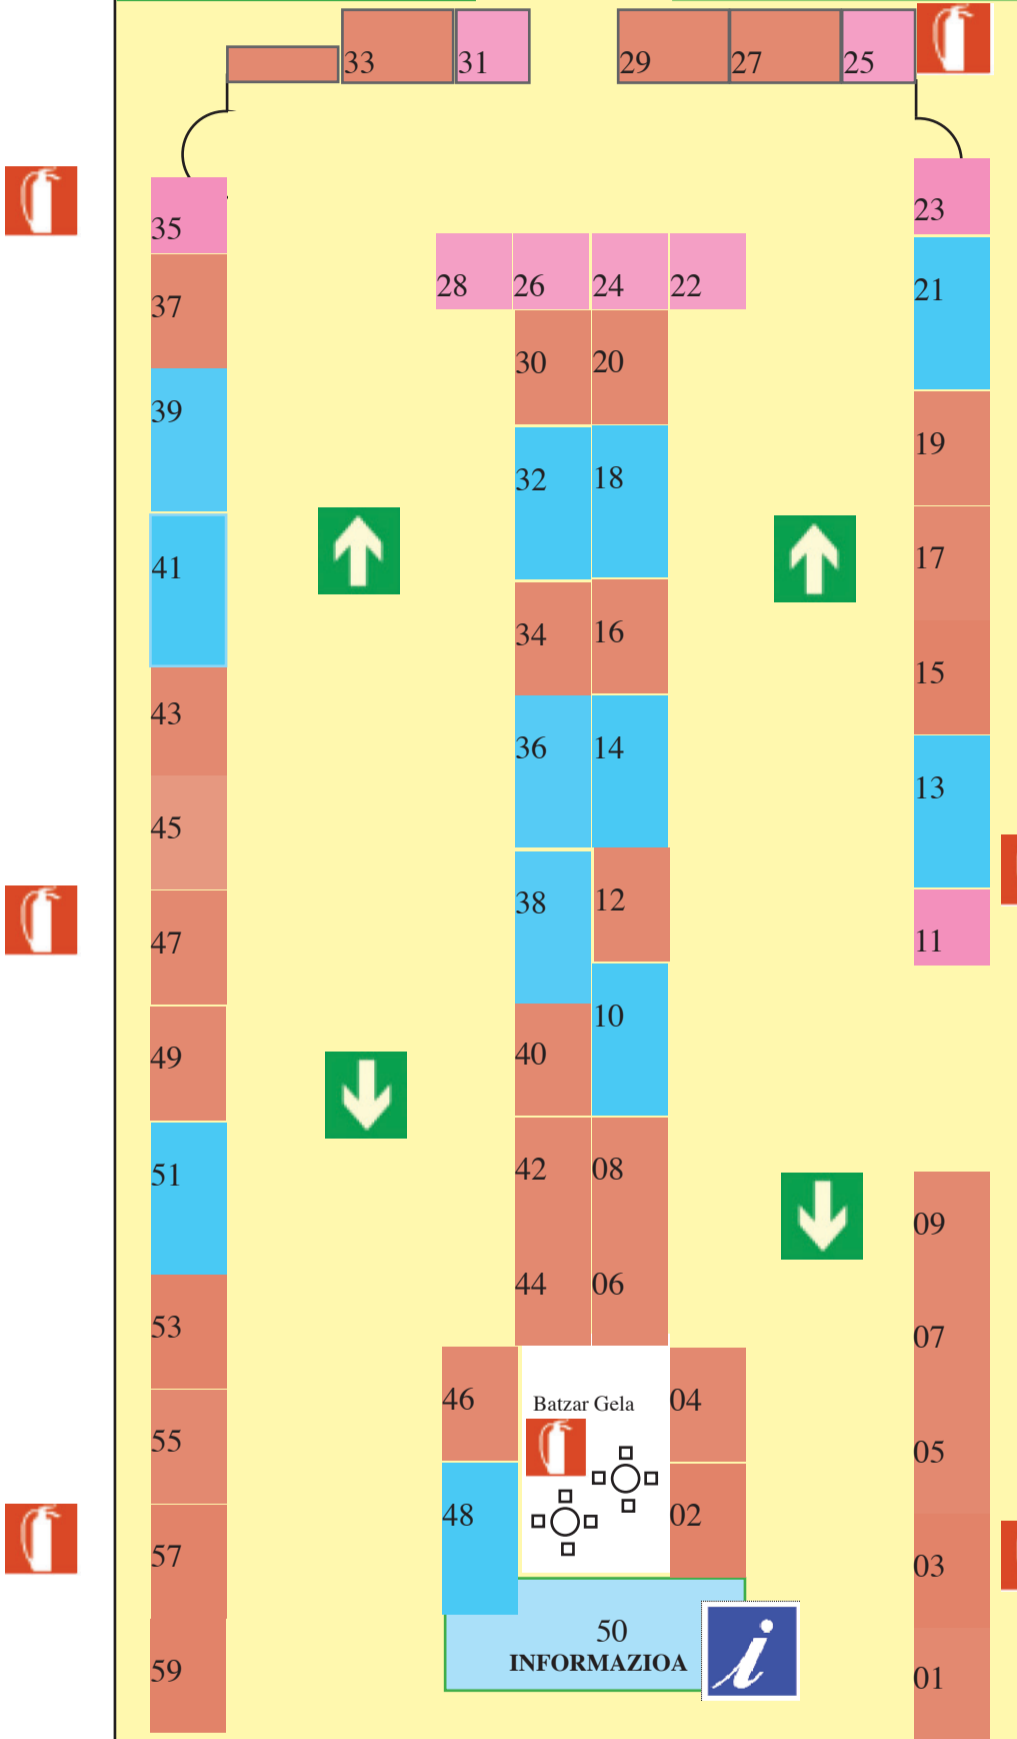

LARRIALDIRAKO SARRERA  
Salida de emergencia

TIPO - C-

Azoka Kalea

LARRIALDIRAKO SARRERA  
Salida de emergencia

Batzar Gela

02

04

06

08

10

12

14

16

18

20

22

24

26

28

30

32

34

36

38

39

41

43

45

47

49

51

53